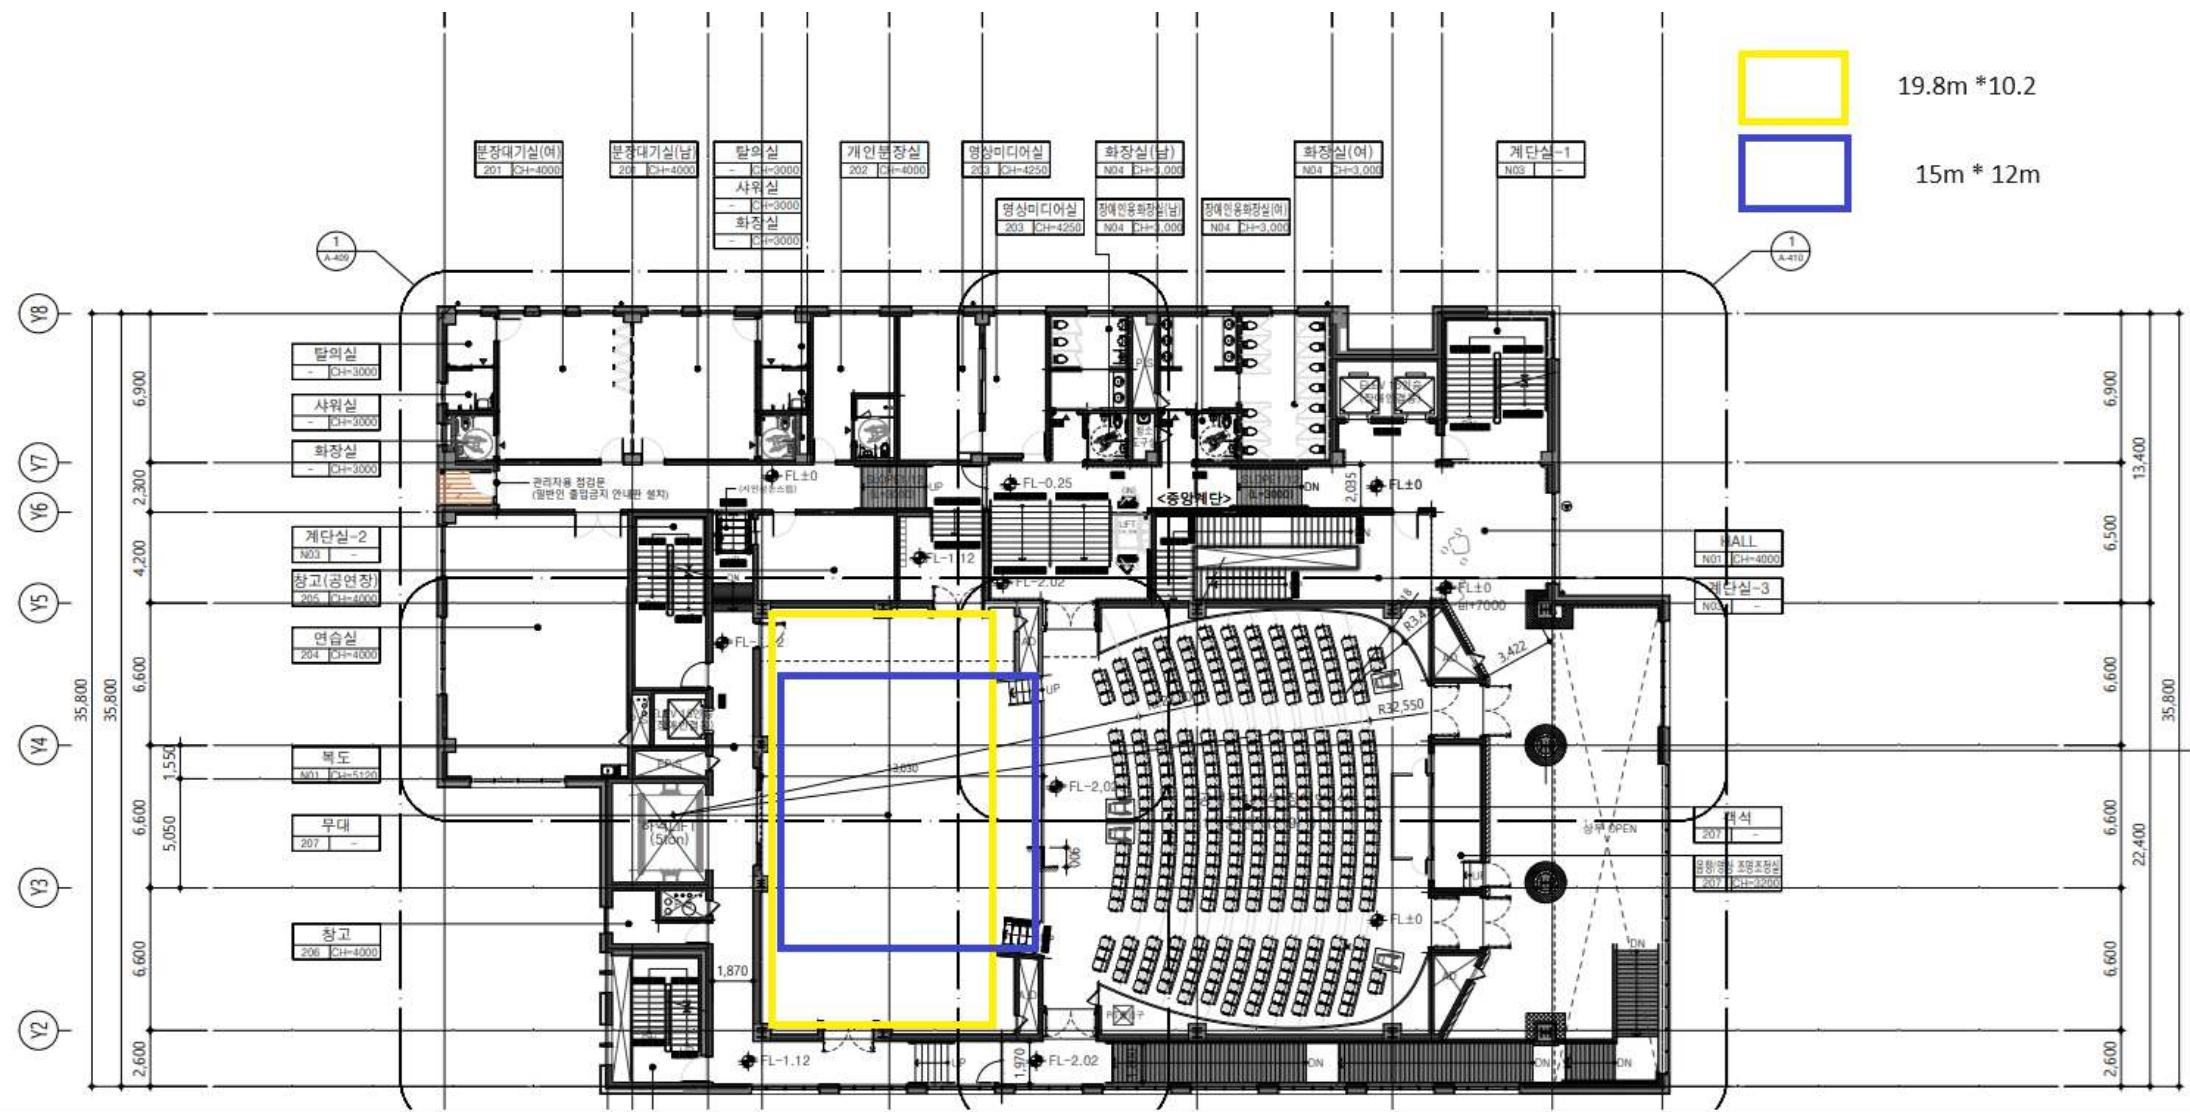

19.8m * 10.2

15m * 12m

STAGE PLAN

빛누리아트홀 무대기계장치(사이드막) 단면도