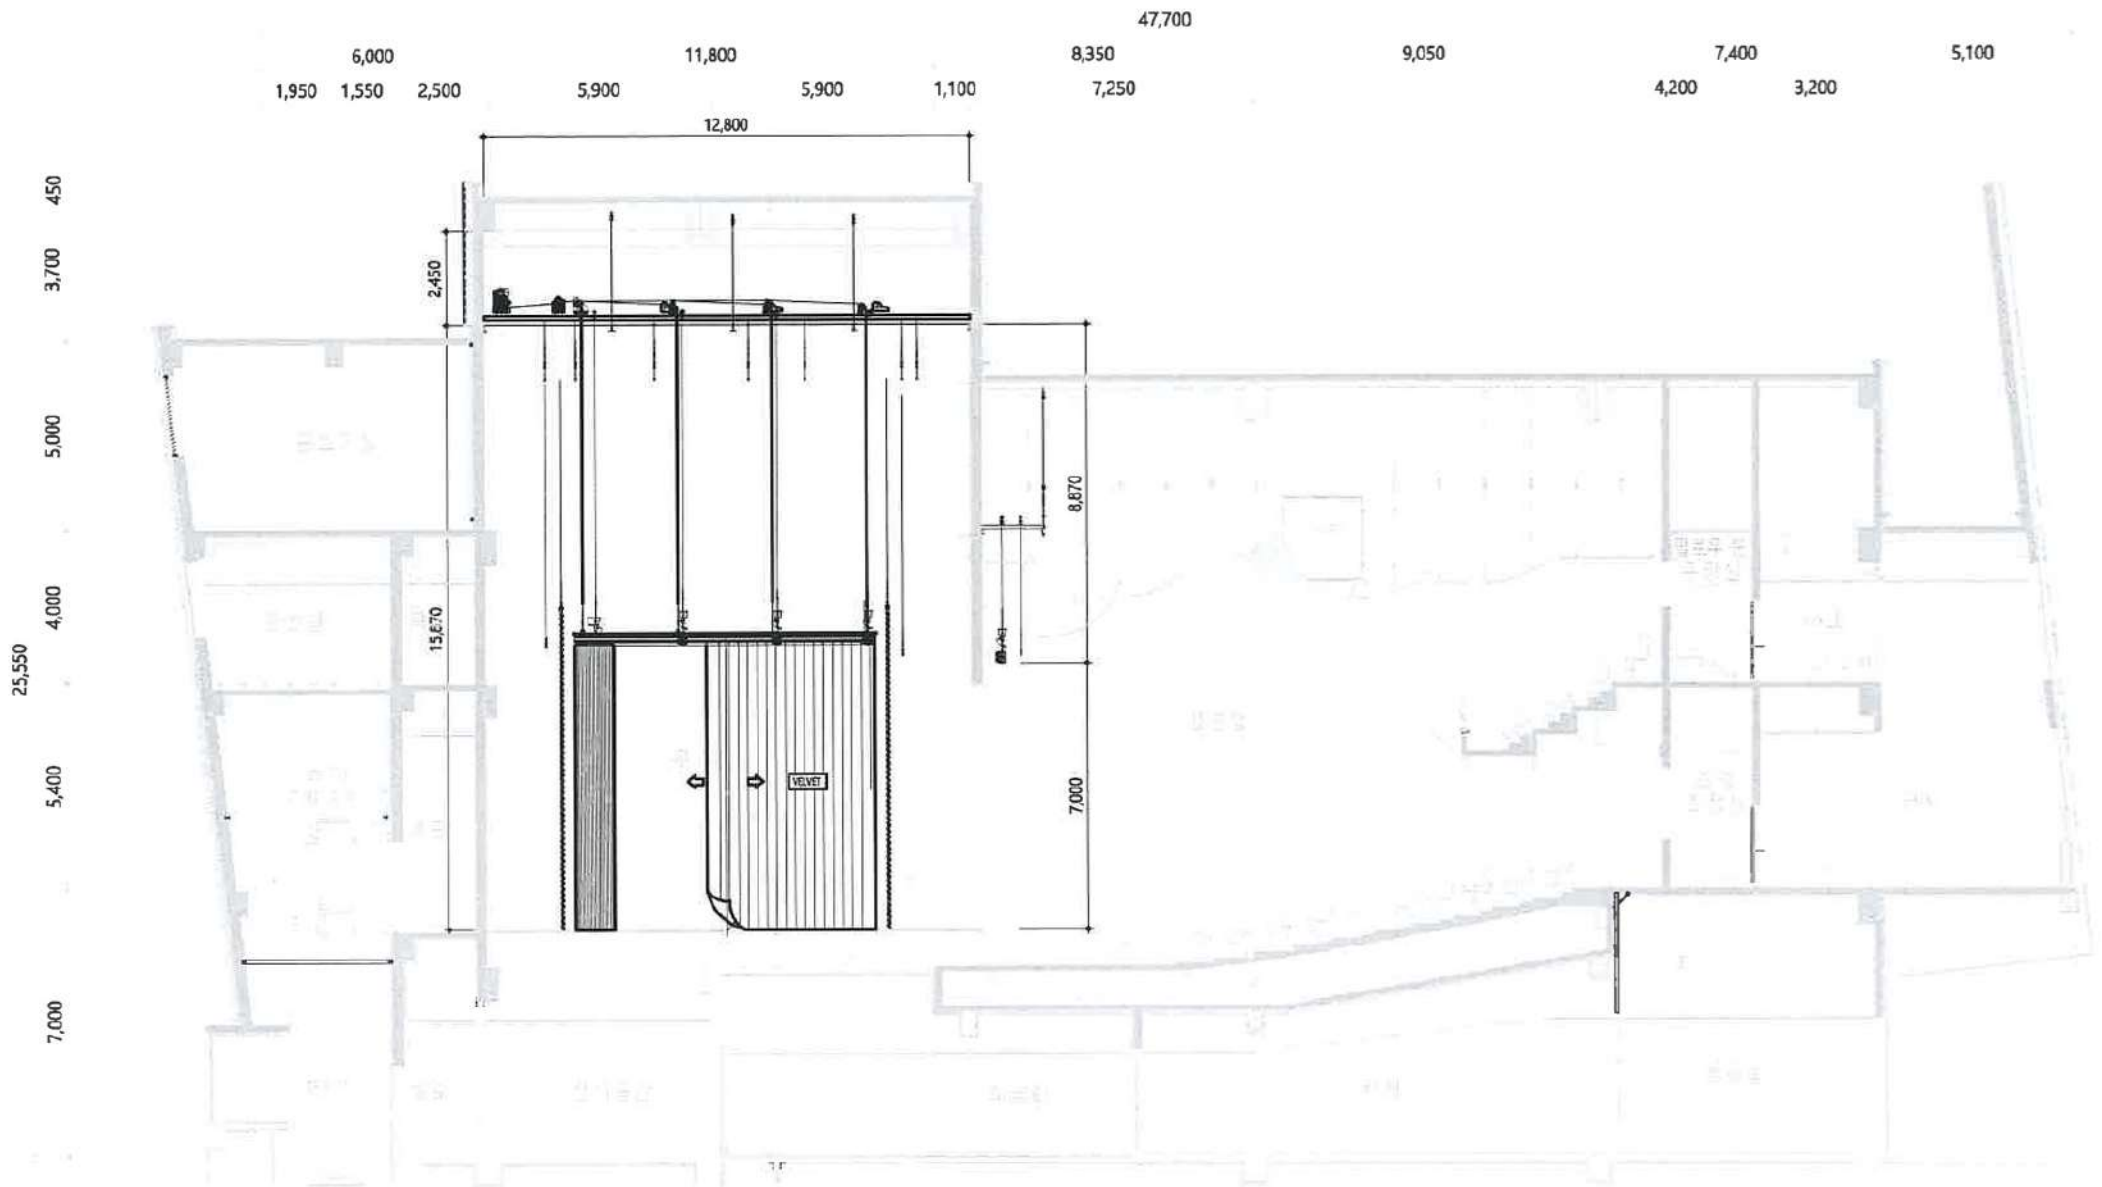

19.8m * 10.2

15m * 12m

STAGE PLAN

빛누리아트홀 무대기계장치(사이드막) 단면도