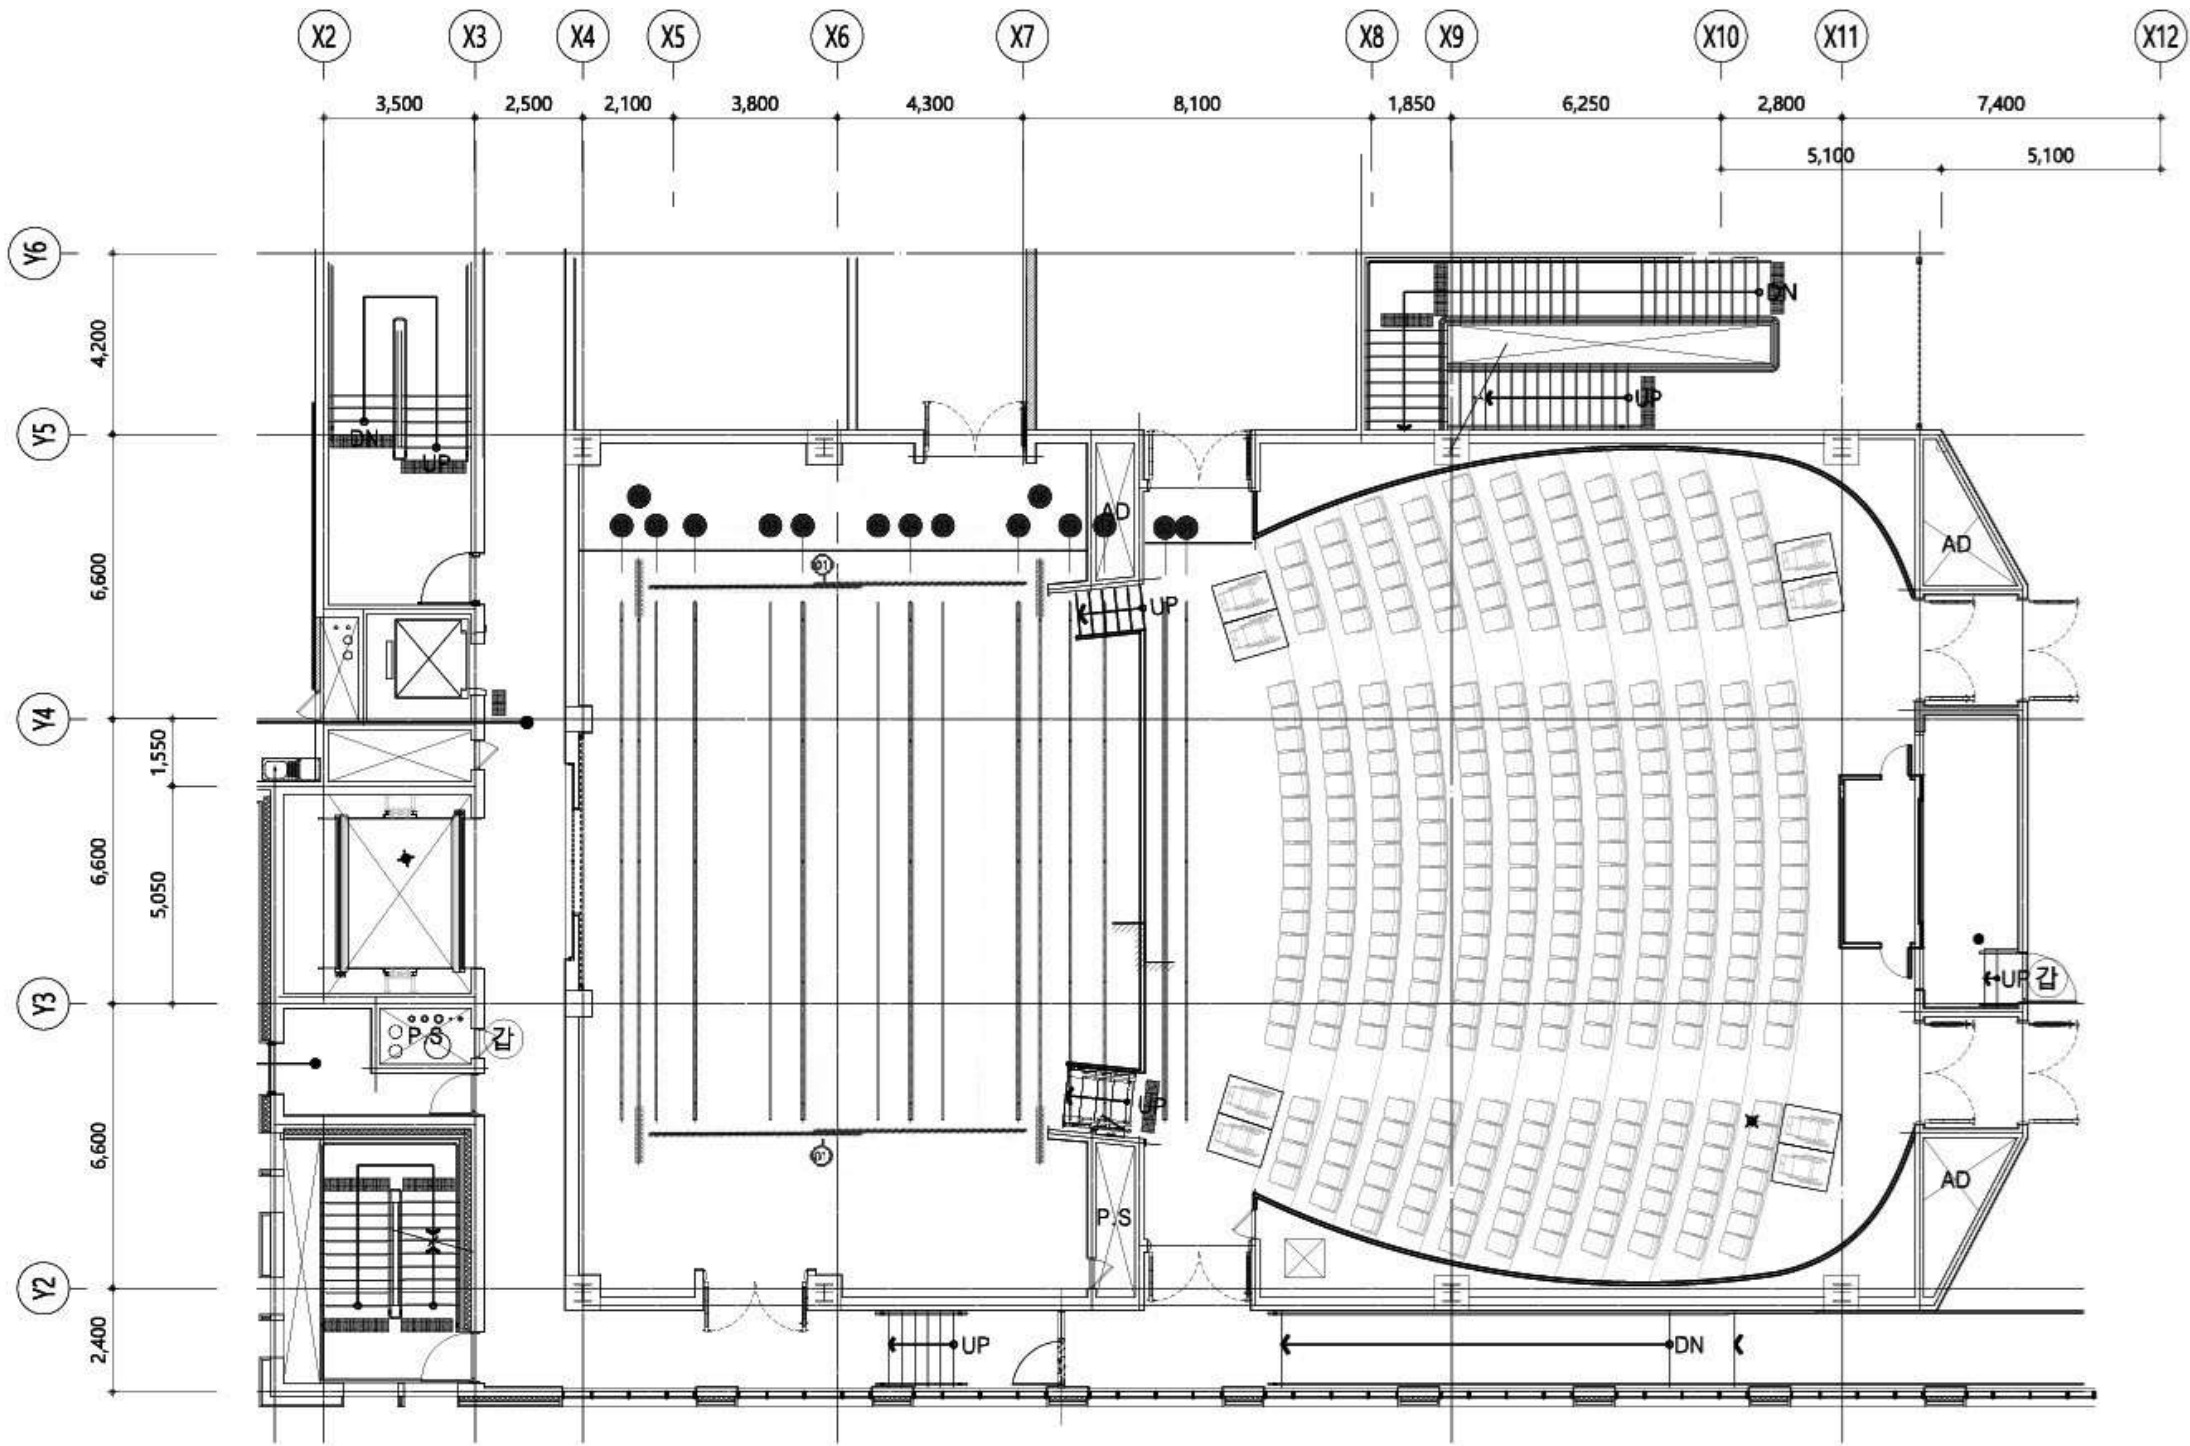

19.8m * 10.2

15m * 12m

STAGE PLAN

빛누리아트홀 무대기계장치(사이드막) 단면도